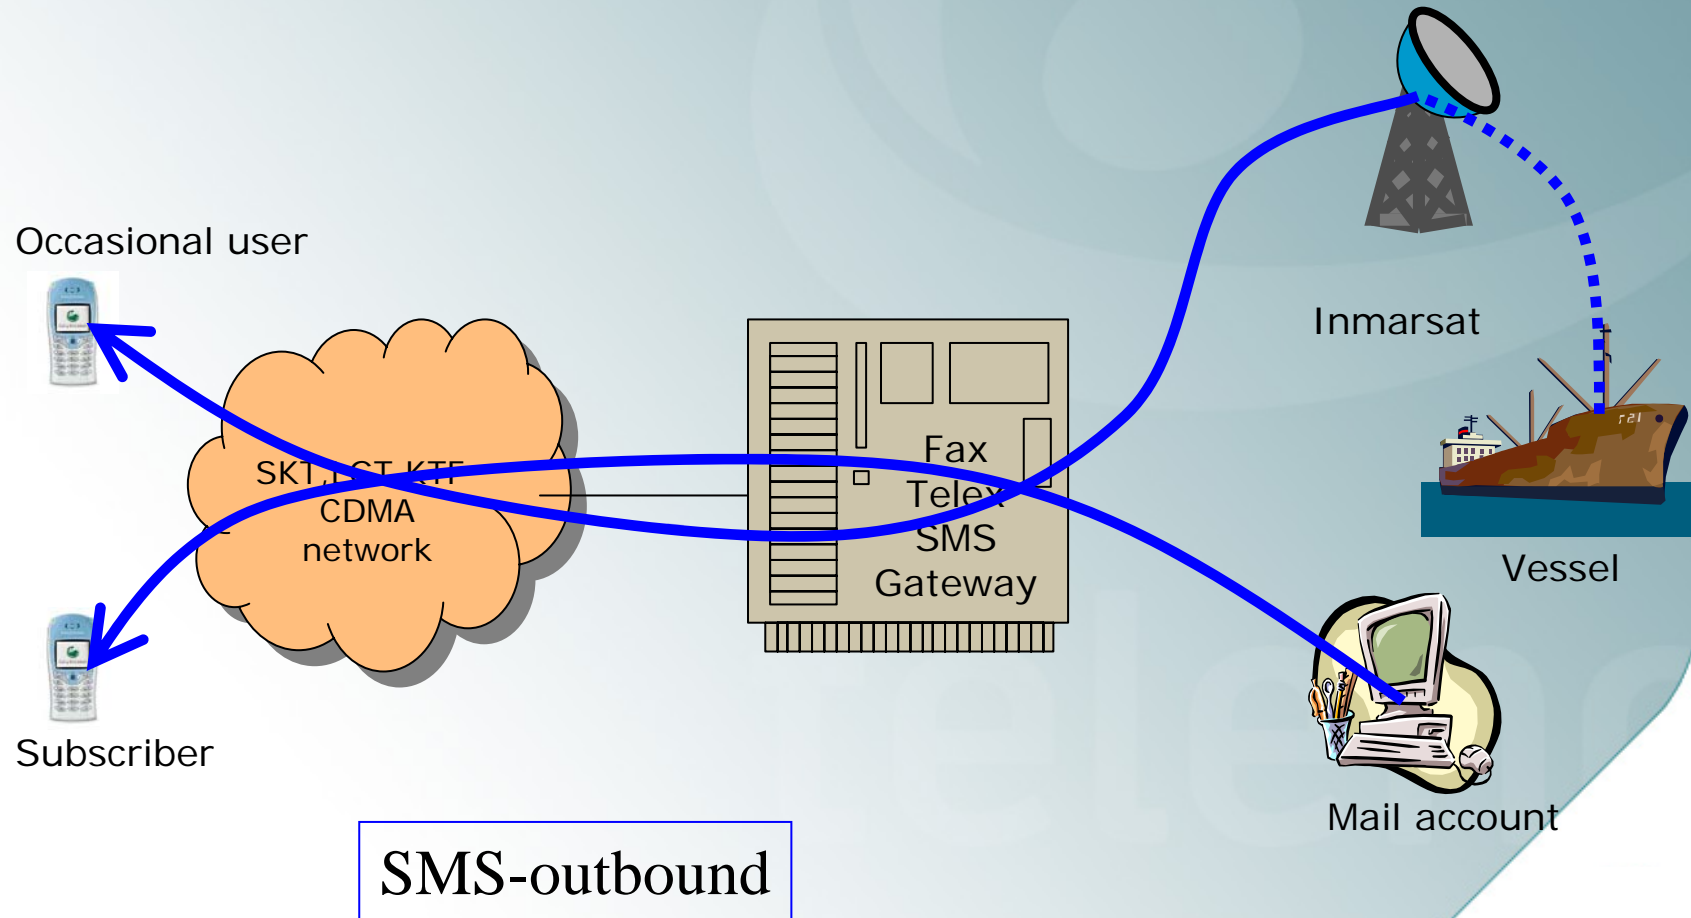

SHIPPING21 SMS Gateway

Inmarsat Telex 시스템과 SMS 서비스 연동
SK Telecom, LG Telecom, KTF

SMS service 개요1

SMS service 개요2

SMS service

- 휴대폰 문자메시지 서비스(SMS)를 이용하여 선박에서 수신되는 텔렉스메시지를 휴대폰으로 수신 (SKT,KTF,LGT)
※ 특정선박만 수신되도록 지정 가능(filtering지원)
- SMS 를 이용하여 휴대폰으로부터 선박의 인마새트 C 터미널로 메시지 전송(텔렉스 메시지 회신)
- SMS 를 이용하여 휴대폰으로부터 육상텔렉스, 인마새트 A 및 인마새트 B 터미널로 문자메시지 전송
- SMS 를 이용하여 휴대폰으로부터 팩스메시지 전송
- SMS 를 이용하여 휴대폰으로부터 이메일메시지 전송

Competence and experience

- **Telenor Satellite Service**는 위성과 기지국의 **Space Segment**를 제공하고 있는 세계 제일의 위성서비스 사업자이며, 당사는 **Telenor Satellite Service** 와 전략적 제휴를 통하여 위성 메시징 서비스를 상용 개발하여 국내 및 해외시장에 제공하고 있습니다.
- 인터넷 기반의 메시징 시스템, **Shipping21** 은 2000년 첫 시스템의 런칭 이후, 지속적인 업그레이드와 관리로 보다 안정적인 서비스를 제공하고 있습니다.
- 주요 고객사로는 현대상선, 대양상선, 동남아해운, 시도상선, 신성해운, 두양상선, 삼호해운 등 국내외 **250**여개의 고객사가 시스템을 채택하여 운영되고 있습니다.