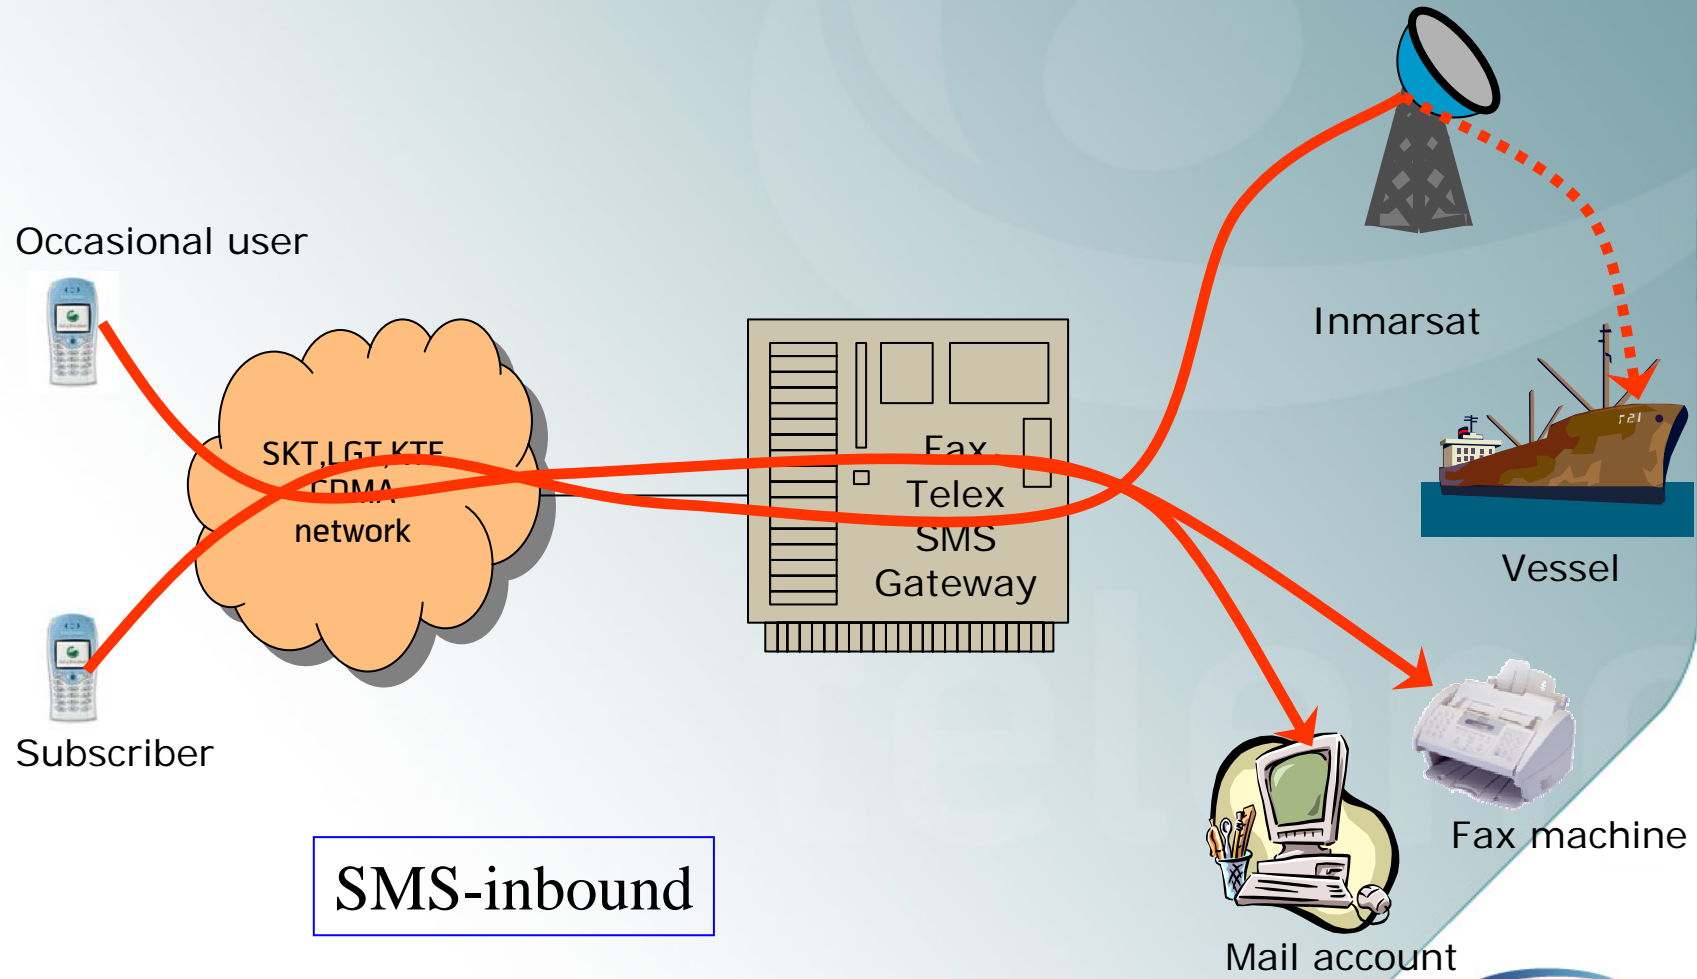

SHIPPING21 SMS Gateway

Inmarsat Telex 시스템과 SMS 서비스 연동
SK Telecom, LG Telecom, KTF

SMS service 개요1

SMS service 개요2

SMS service

- 휴대폰 문자메시지 서비스(SMS)를 이용하여 선박에서 수신되는 텔렉스메시지를 휴대폰으로 수신 (SKT,KTF,LGT)
※ 특정선박만 수신되도록 지정 가능(filtering지원)
- SMS 를 이용하여 휴대폰으로부터 선박의 인마새트 C 터미널로 메시지 전송(텔렉스 메시지 회신)
- SMS 를 이용하여 휴대폰으로부터 육상텔렉스, 인마새트 A 및 인마새트 B 터미널로 문자메시지 전송
- SMS 를 이용하여 휴대폰으로부터 팩스메시지 전송
- SMS 를 이용하여 휴대폰으로부터 이메일메시지 전송

Competence and experience

- **Telenor Satellite Service**는 위성과 기지국의 **Space Segment**를 제공하고 있는 세계 제일의 위성서비스 사업자이며, 당사는 **Telenor Satellite Service** 와 전략적 제휴를 통하여 위성 메시징 서비스를 상용 개발하여 국내 및 해외시장에 제공하고 있습니다.
- 인터넷 기반의 메시징 시스템, **Shipping21** 은 2000년 첫 시스템의 런칭 이후, 지속적인 업그레이드와 관리로 보다 안정적인 서비스를 제공하고 있습니다.
- 주요 고객사로는 현대상선, 대양상선, 동남아해운, 시도상선, 신성해운, 두양상선, 삼호해운 등 국내외 **250**여개의 고객사가 시스템을 채택하여 운영되고 있습니다.